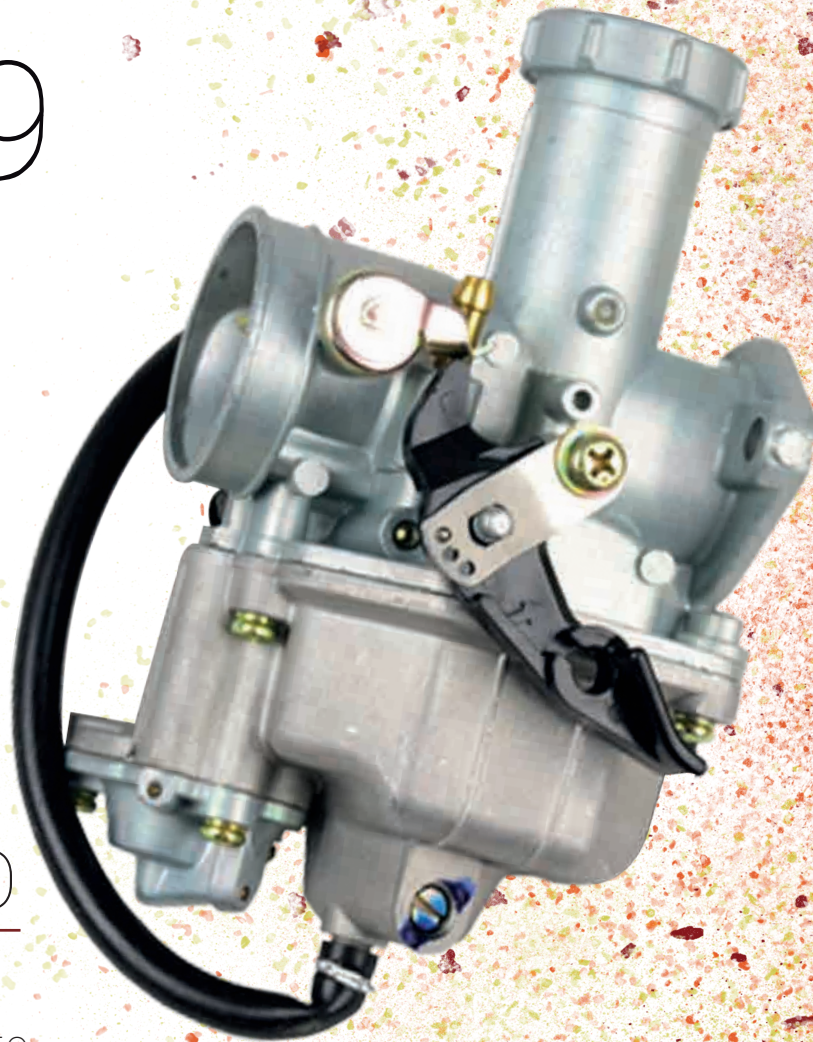

N9

BUZINA

DESCRIÇÃO

CÓD:N021

Buzina N9

para moto TITAN CG

BUZINA

N9

DESCRIÇÃO

CÓD:N022

Buzina N9
para moto TWISTER.

CARBURADOR

 N9

DESCRIÇÃO

CÓD:N401

Carburador N9
para moto TITAN 150
04/08.

CARBURADOR

N N9

DESCRIÇÃO

CÓD:N402

Carburador N9

CG 125 TITAN KS/ ES / KSE 02/04

CG 125 FAN KS 05/08 SEM ECO.

N9

CARBURADOR

DESCRIÇÃO

CÓD:N403

Carburador N9
para moto BIZ 100.

CARBURADOR

N9

DESCRIÇÃO

CÓD:N404