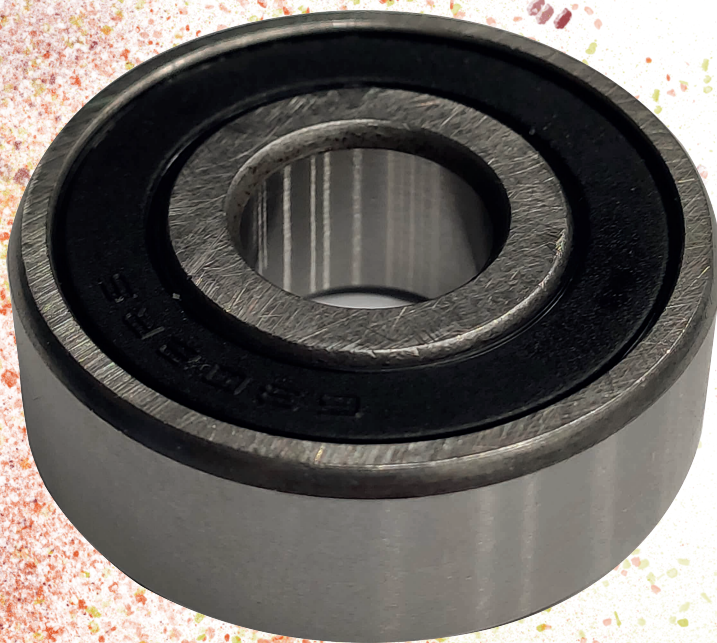

Pedal de partida N9
para moto TITAN 2000.

N N9

PEDAL DE PARTIDA

DESCRIÇÃO

CÓD:N235

Pedal de partida N9
para moto TITAN 99.

ROLAMENTO

N9