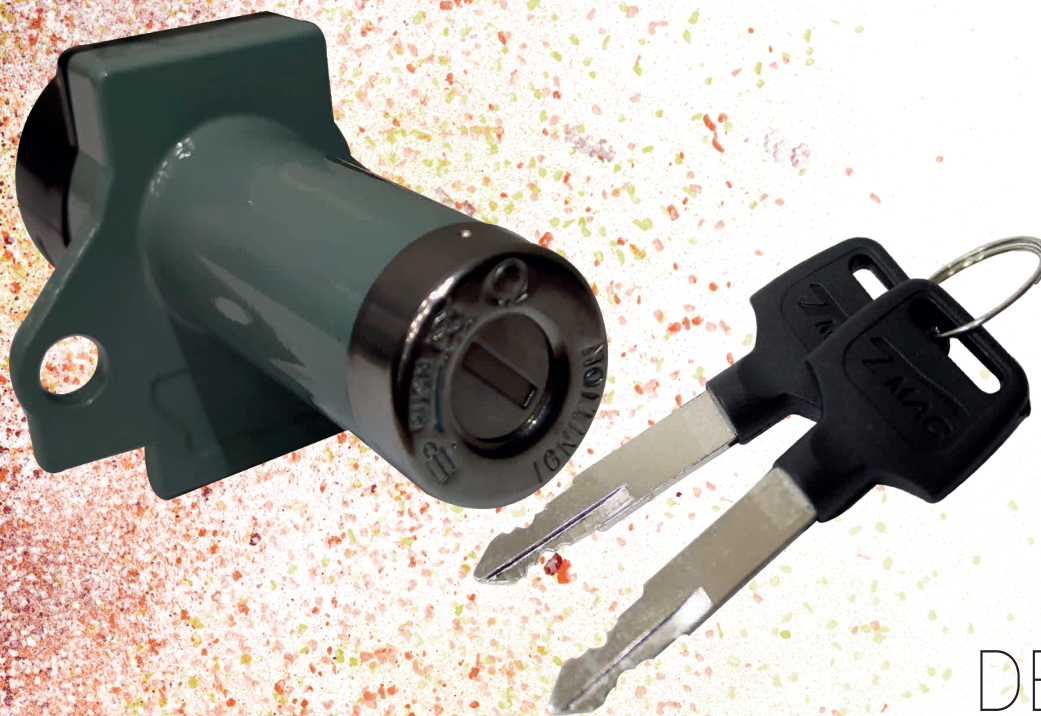

CHAVE DE IGNIÇÃO

N N9

DESCRIÇÃO

CÓD:N812

Chave de ignição N9
para moto TITAN 00 KS/ES/ESD 09/15.