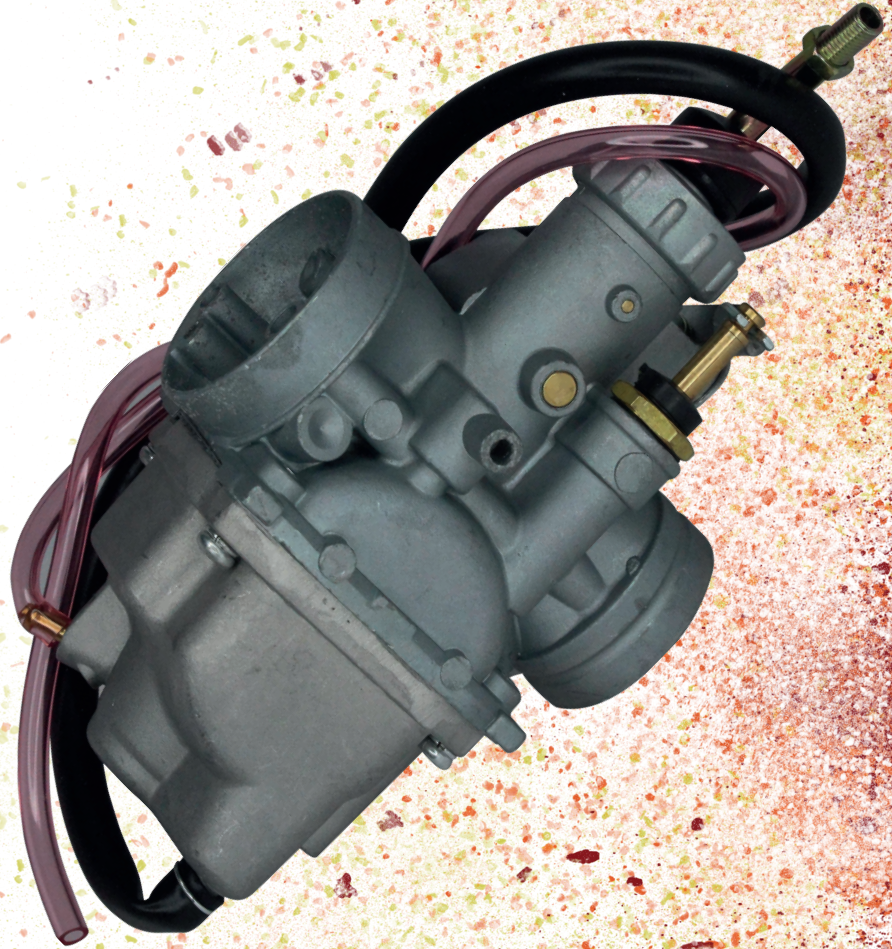

DESCRIÇÃO

CÓD:N022

Buzina N9
para moto TWISTER.

CARBURADOR

 N9

DESCRIÇÃO

CÓD:N401

Carburador N9
para moto TITAN 150
04/08.

CARBURADOR

N N9

DESCRIÇÃO

CÓD:N402

Carburador N9

CG 125 TITAN KS/ ES / KSE 02/04

CG 125 FAN KS 05/08 SEM ECO.

N9

CARBURADOR

DESCRIÇÃO

CÓD:N403

Carburador N9
para moto BIZ 100.

CARBURADOR

N9

DESCRIÇÃO

CÓD:N404

Carburador N9
para moto BIZ 125.

N9

CARBURADOR

DESCRIÇÃO

CÓD:N405

Carburador N9
para moto YBR 125 00/08.

CHAVE DE IGNIÇÃO

N N9