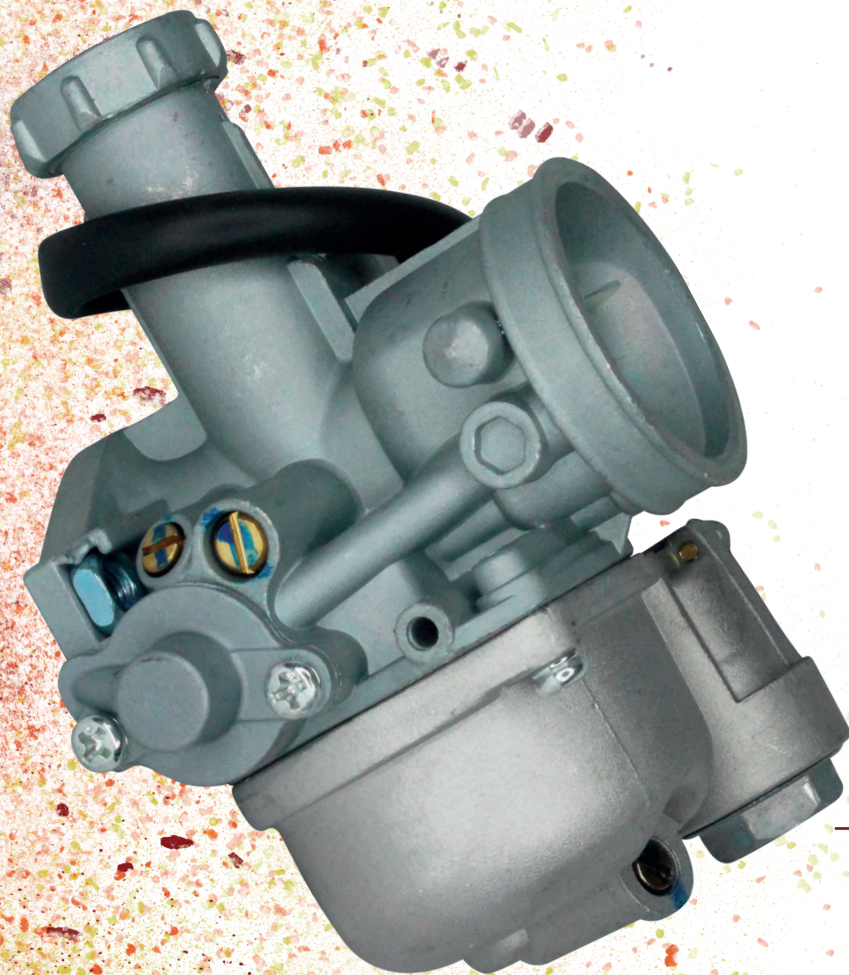

DESCRIÇÃO

CÓD:N022

Buzina N9
para moto TWISTER.

CARBURADOR

 N9

DESCRIÇÃO

CÓD:N401

Carburador N9
para moto TITAN 150
04/08.

CARBURADOR

N N9

DESCRIÇÃO

CÓD:N402

Carburador N9

CG 125 TITAN KS/ ES / KSE 02/04

CG 125 FAN KS 05/08 SEM ECO.

N9

CARBURADOR

DESCRIÇÃO

CÓD:N403

Carburador N9
para moto BIZ 100.

CARBURADOR

N9

DESCRIÇÃO

CÓD:N404

DESCRIÇÃO

CÓD:N800

Chave de ignição N9
para moto TITAN 02/04.

N9

CHAVE DE IGNIÇÃO

DESCRIÇÃO

CÓD:N801

Chave de Ignição N9
para moto
TITAN 95/99.