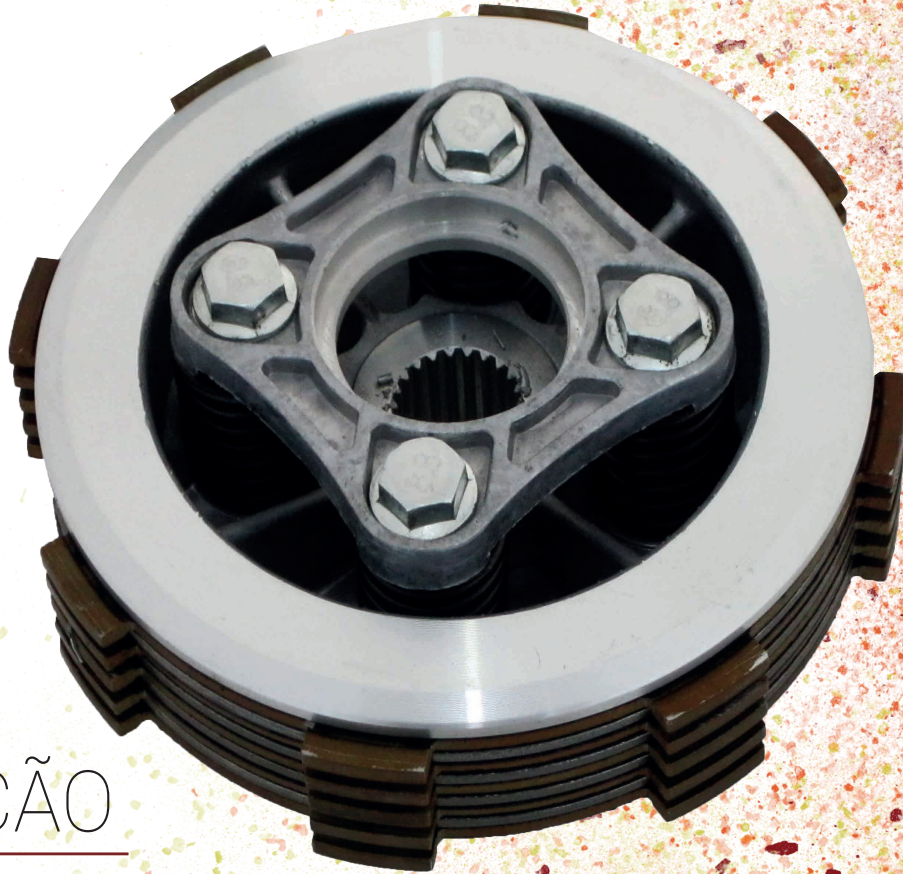

DESCRIÇÃO

CÓD:N022

Buzina N9
para moto TWISTER.

CARBURADOR

 N9

DESCRIÇÃO

CÓD:N401

Carburador N9
para moto TITAN 150
04/08.

CARBURADOR

N N9

DESCRIÇÃO

CÓD:N402

Carburador N9

CG 125 TITAN KS/ ES / KSE 02/04

CG 125 FAN KS 05/08 SEM ECO.

N9

CHAVE DE IGNIÇÃO

DESCRIÇÃO

CÓD:N814

Chave de ignição N9
para moto BIZ 125
11/14.

CILINDRO SUPERIOR

N9

DESCRIÇÃO

CÓD:N466

Cilindro superior N9
de freio para moto
FAN/TITAN 125/150/160
CBX 250.

 N9

EMBREGEM

DESCRIÇÃO

CÓD:N853

Embreagem completa N9

CG/NXR 150.

PEDAL DE PARTIDA