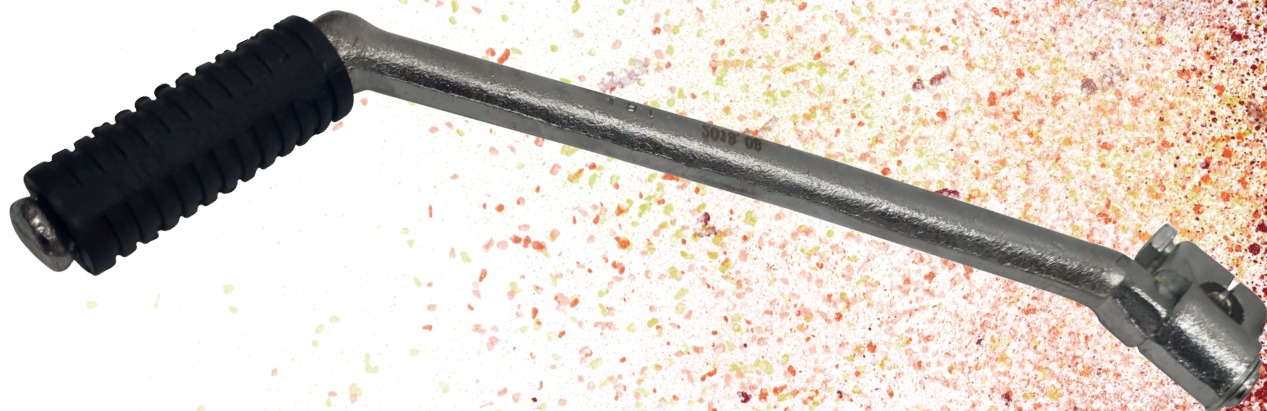

N9

PEDAL DE PARTIDA

DESCRIÇÃO

CÓD:N678

Pedal de partida N9
para moto TITAN 150